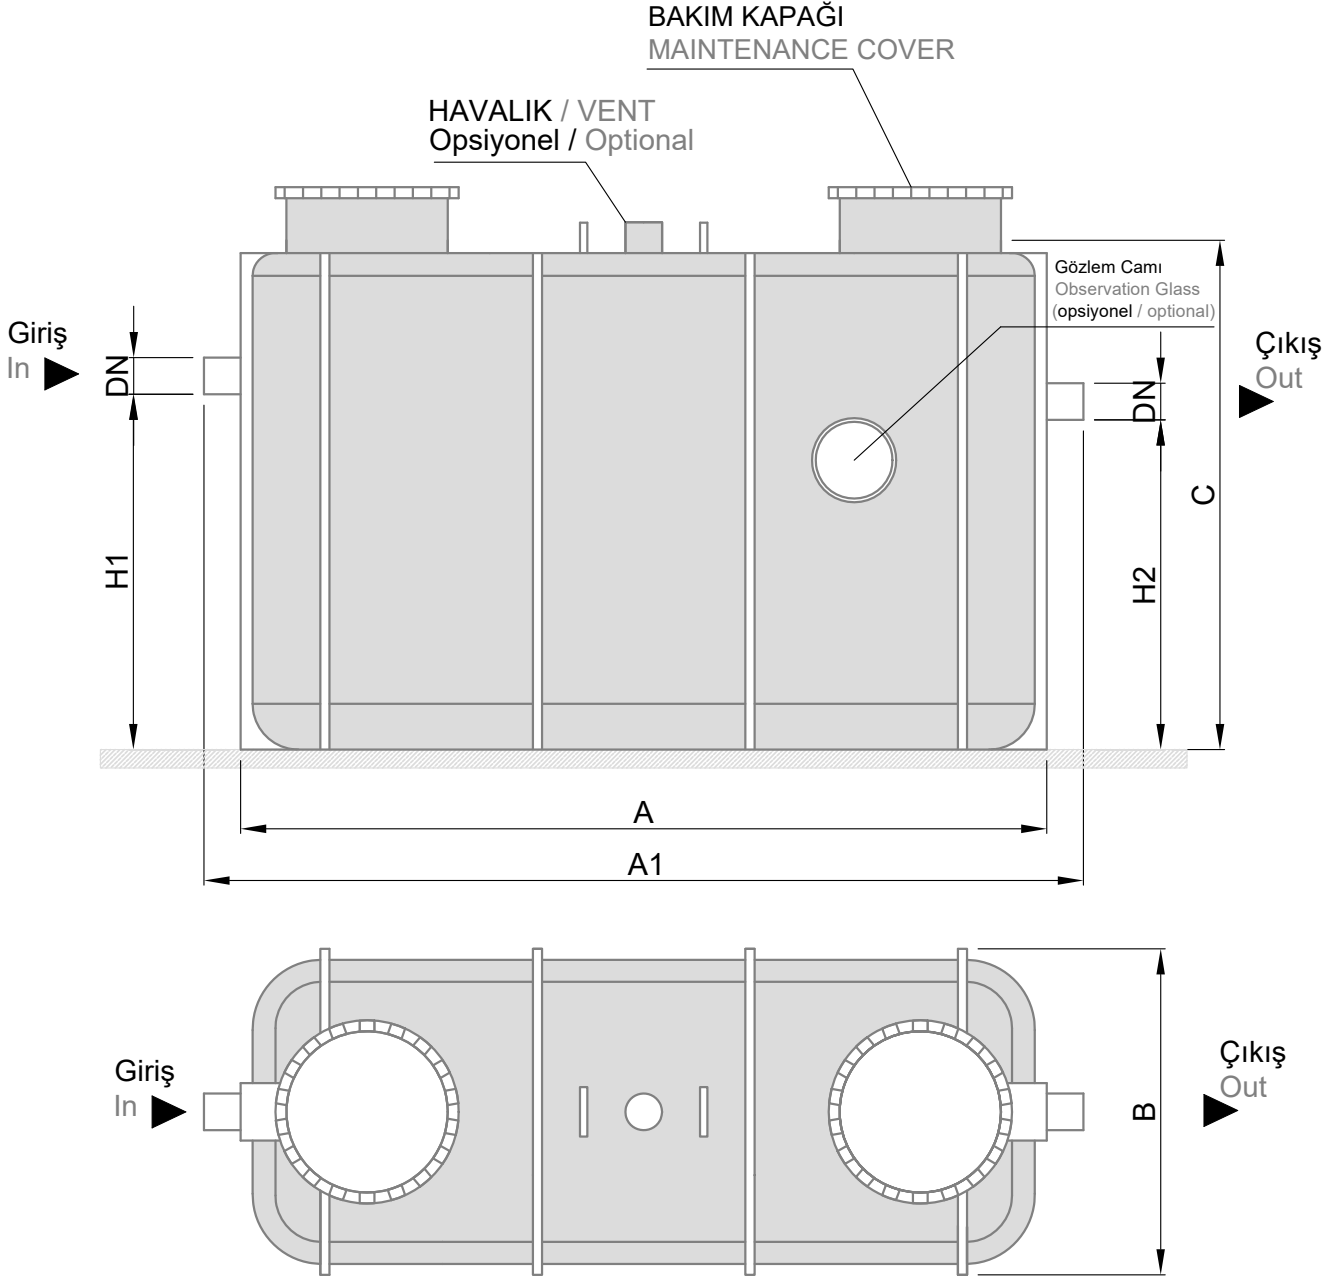

KOD	Lt/sn	DN	A1	A	B	C	H1	H2	Yağ Hacmi Grease Vol.
TAYT HDPE	1-3	100	1540	1360	890	1390	970	900	150Lt

KOD	Lt/sn	DN	A1	A	B	C	H1	H2	Yağ Hacmi Grease Vol.
TAYT HDPE	4-7	100	2380	2200	890	1390	970	900	300Lt