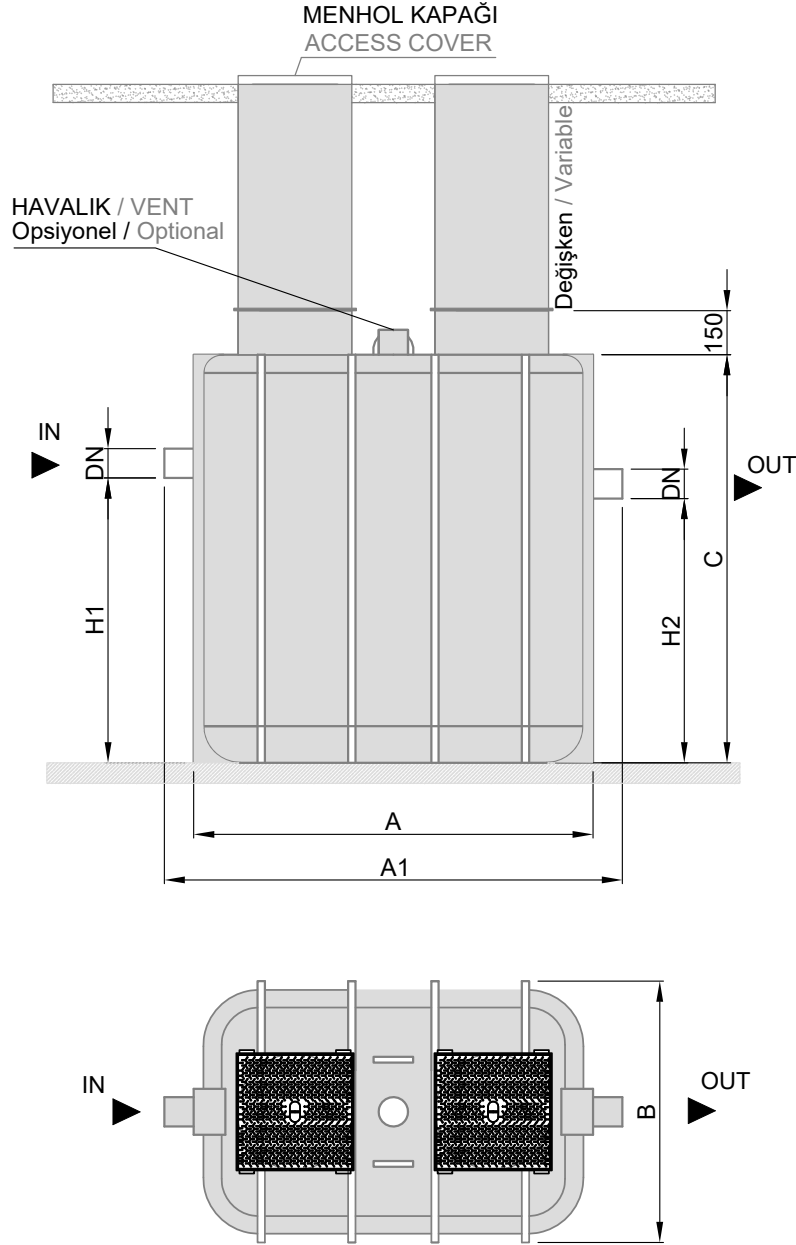

KOD	Lt/sn	DN	A1	A	B	C	H1	H2	Yağ Hacmi Grease Vol.
TAYT HDPE	1-3	100	1540	1360	890	1390	970	900	150Lt

DIMENSIONS ARE IN mm

METUSAN YAPI ELEMANLARI SANAYİ VE TİCARET LIMITED ŞİRKETİ
İstanbul / TÜRKİYE

T:+90 532 755 20 22 metusan@metusan.com URL: <http://metusan.com>

KOD	Lt/sn	DN	A1	A	B	C	H1	H2	Yağ Hacmi Grease Vol.
TAYT HDPE	1-3	100	1540	1360	890	1390	970	900	150Lt

KOD	Lt/sn	DN	A1	A	B	C	H1	H2	Yağ Hacmi Grease Vol.
TAYT HDPE	4-7	100	2380	2200	890	1390	970	900	300Lt