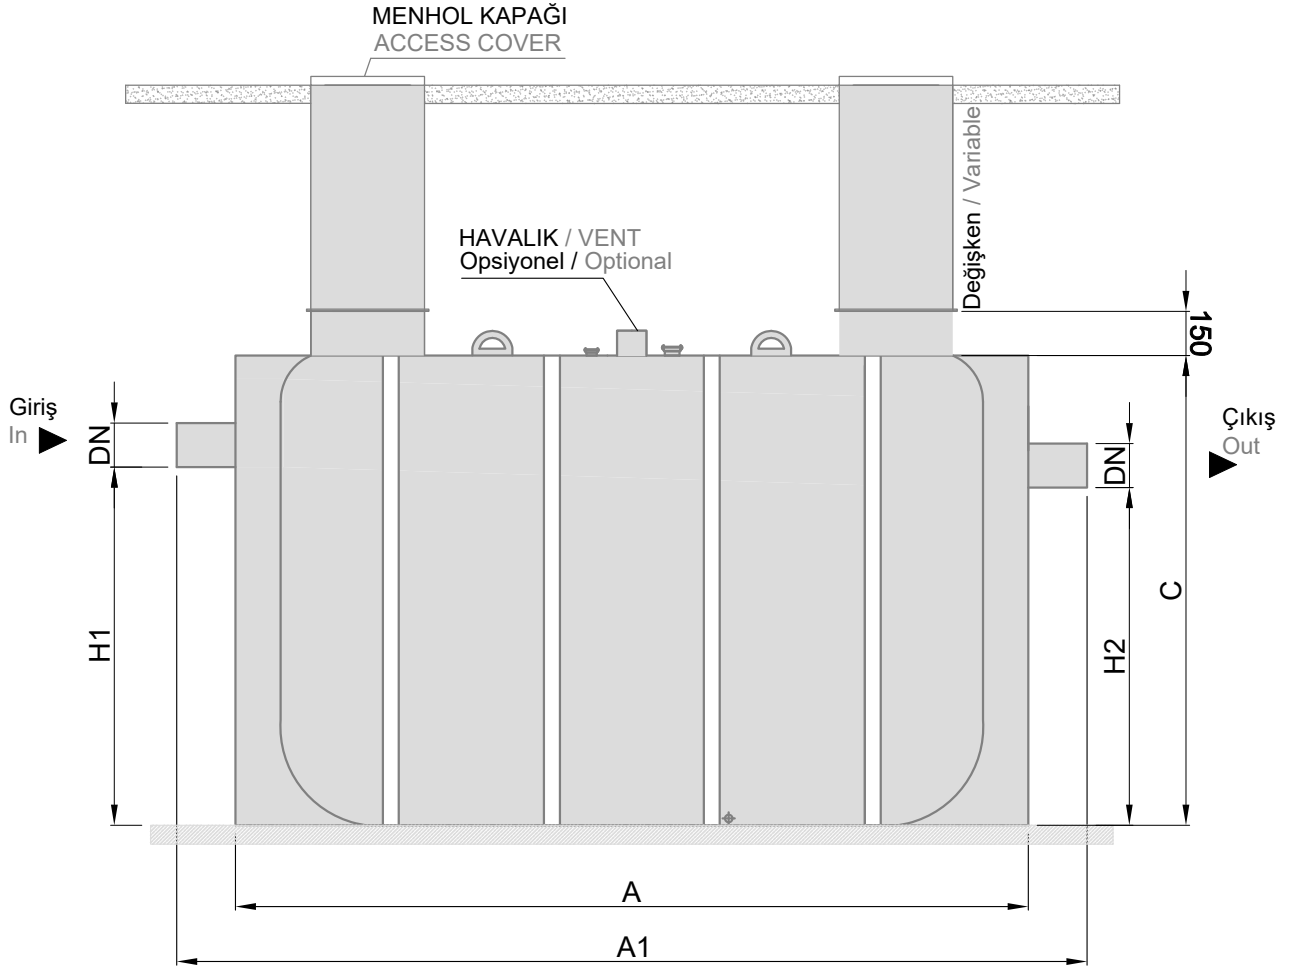

TAYT HDPE	DN	A1	A	B	C	H1	H2	Yağ Hacmi Grease Vol.
8-13 Lt/sec	150	3100	2700	950	1600	1220	1150	500Lt