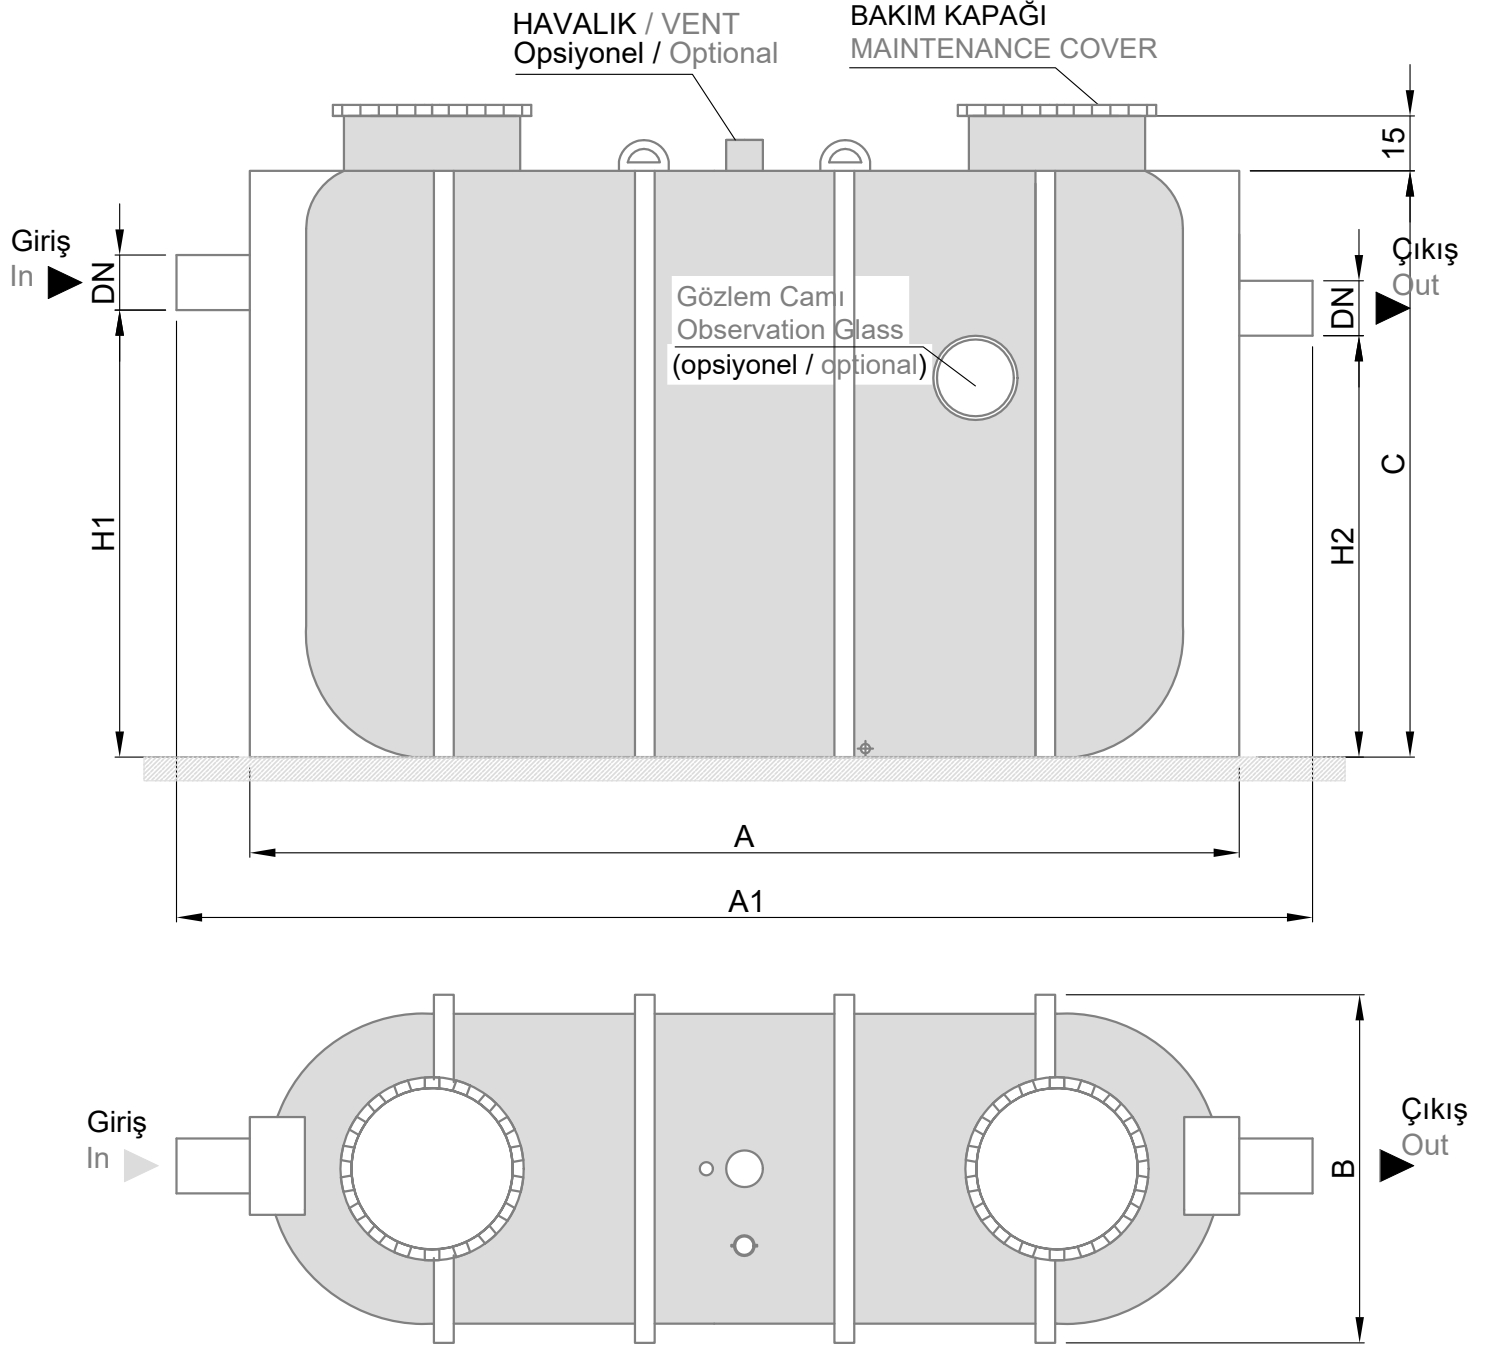

TAYT HDPE	DN	A1	A	B	C	H1	H2	Yağ Hacmi Grease Vol.
8-13 Lt/sec	150	3100	2700	950	1600	1220	1150	500Lt