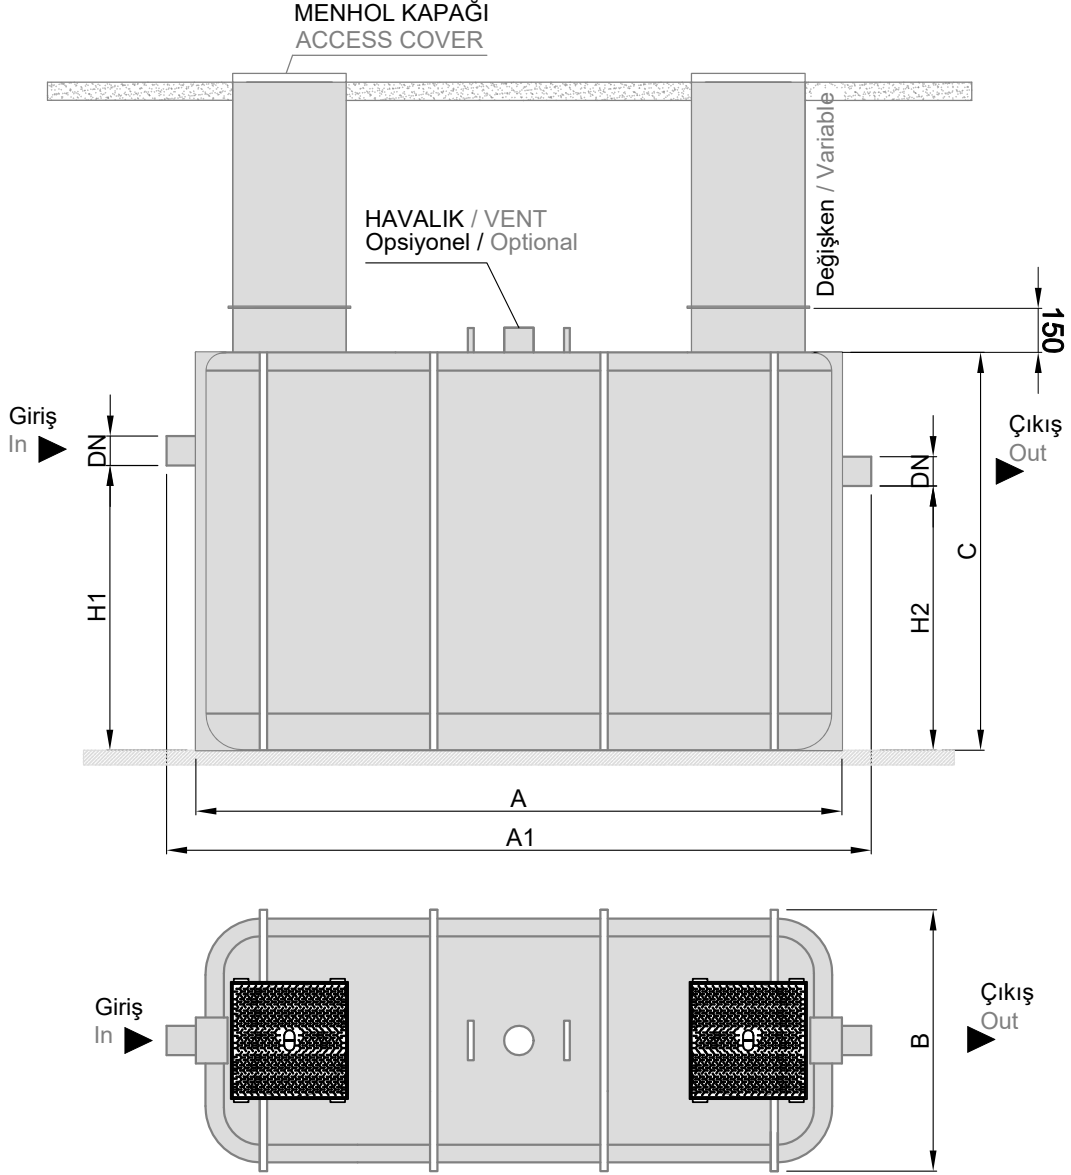

KOD	Lt/sn	DN	A1	A	B	C	H1	H2	Yağ Hacmi Grease Vol.
TAYT HDPE	4-7	100	2380	2200	890	1390	970	900	300Lt