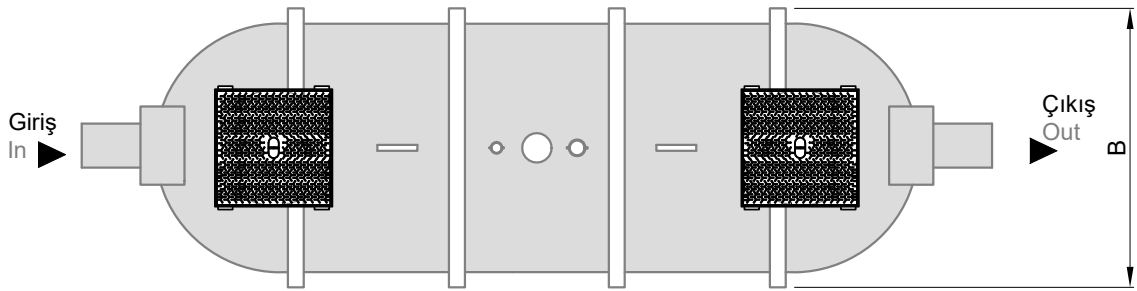

TAYT HDPE	DN	A1	A	B	C	H1	H2	Yağ Hacmi Grease Vol.
8-13 Lt/sec	150	3100	2700	950	1600	1220	1150	500Lt