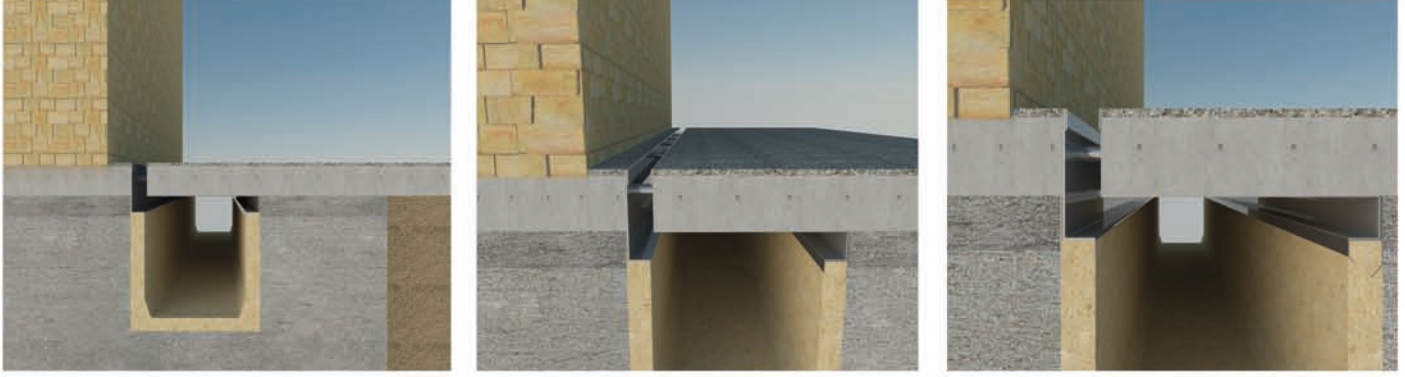

FUGA

Kanal Uygulamasında Fuga Tipleri
Slot Type Drainage Channel Types

KENAR FUGA UYGULAMASI EDGE SLOT APPLICATION

ÇİFT KANALLI, KENAR FUGA UYGULAMASI DUAL SLOT, EDGE APPLICATION

ORTA FUGA UYGULAMASI MIDDLE SLOT APPLICATION

FUGA

Kanal Uygulamasında Fuga
Slot Type Drainage Channel

Bulvar 216 AVM/ İSTANBUL

Fugalı Kanal Uygulaması / Slot Channel Application

Eyüpođlu Koleji / ANKARA

Işıklı Fugalı Kanal Uygulaması / Light Slot Channel Application