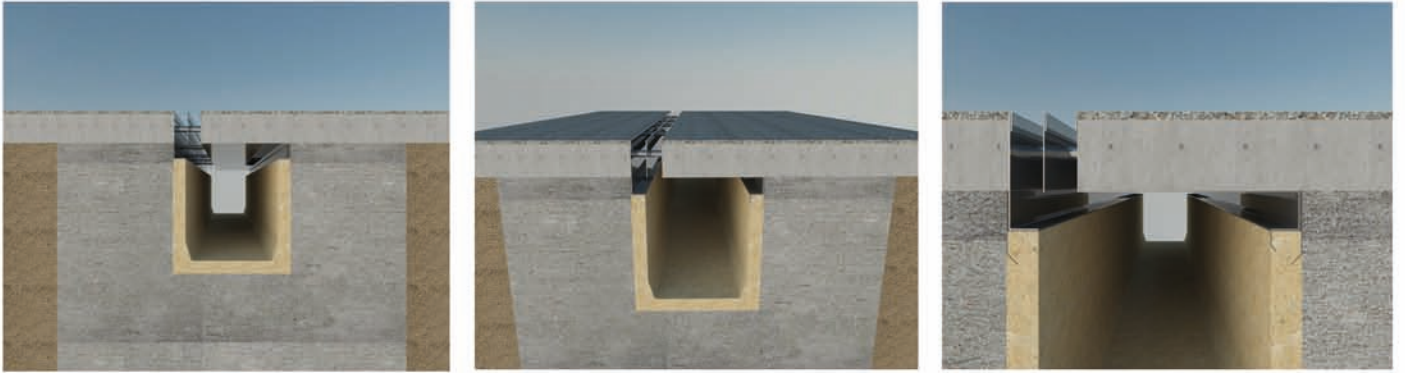

FUGA

Kanal Uygulamasında Fuga Tipleri
Slot Type Drainage Channel Types

KENAR FUGA UYGULAMASI EDGE SLOT APPLICATION

ÇİFT KANALLI, KENAR FUGA UYGULAMASI DUAL SLOT, EDGE APPLICATION

ORTA FUGA UYGULAMASI MIDDLE SLOT APPLICATION

FUGA

Kanal Uygulamasında Fuga
Slot Type Drainage Channel

Bulvar 216 AVM/ İSTANBUL

Fugalı Kanal Uygulaması / Slot Channel Application

Eyüpođlu Koleji / ANKARA

Işıklı Fugalı Kanal Uygulaması / Light Slot Channel Application