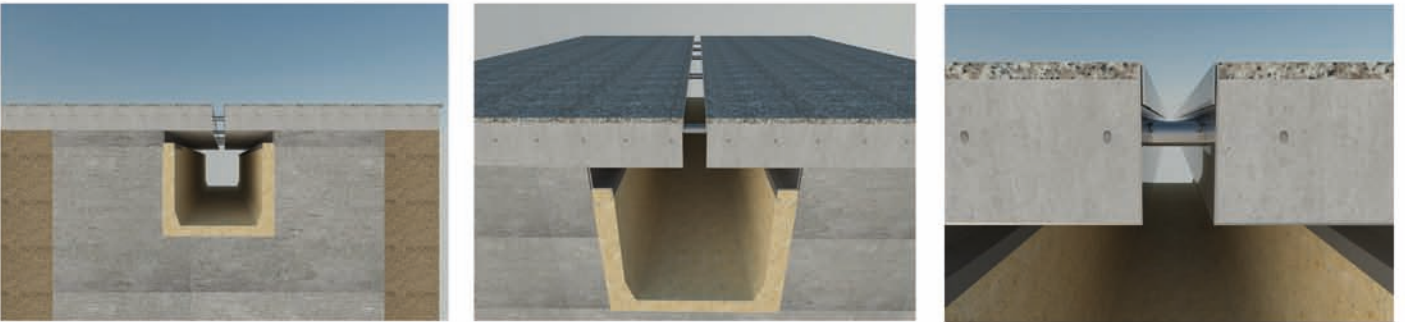

FUGA

Kanal Uygulamasında Fuga Tipleri
Slot Type Drainage Channel Types

KENAR FUGA UYGULAMASI EDGE SLOT APPLICATION

ÇİFT KANALLI, KENAR FUGA UYGULAMASI DUAL SLOT, EDGE APPLICATION

ORTA FUGA UYGULAMASI MIDDLE SLOT APPLICATION

FUGA

Kanal Uygulamasında Fuga
Slot Type Drainage Channel

Bulvar 216 AVM/ İSTANBUL

Fugalı Kanal Uygulaması / Slot Channel Application

Eyüpođlu Koleji / ANKARA

Işıklı Fugalı Kanal Uygulaması / Light Slot Channel Application